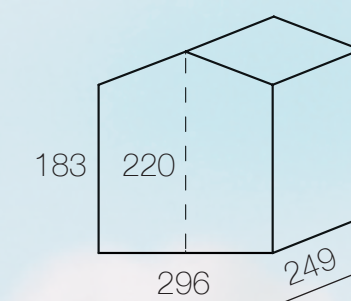

OSLO

PORTA 126X178 MM
RADICE POSA INCLUSA
TETTO PERLINA 19 MM
PAVIMENTO ESCLUSO

€1.249,00

COD. 62773

CORTONA

PORTA DOPPIA 145X172 MM
PAVIMENTO OSB 12 MM
TETTO OSB 12 MM

€1.789,00

COD. 62374