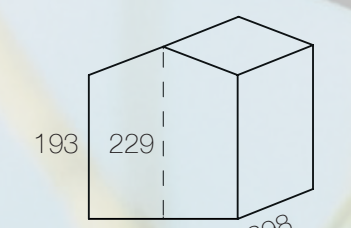

€2.289,00

COD. 62749