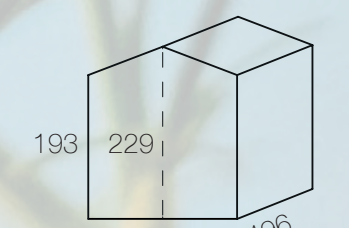

VIENNA

€2.629,00

COD. 62752