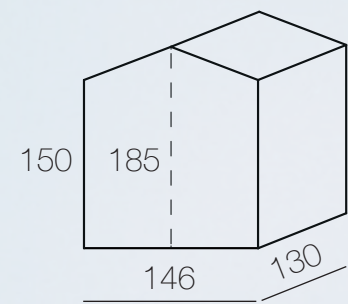

MARCELLA

PORTA 60X150 MM
PAV. OSB 12 MM
TETTO OSB 12 MM

€599,00

COD. 62316

CAPALBIO

PORTA 71X170 MM
RADICE POSA INCLUSA
TETTO OSB 12 MM
PAVIMENTO ESCLUSO

€798,00

COD. 62198