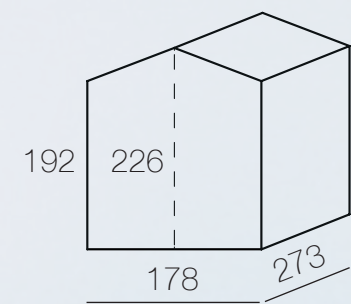

FIAMMA

PORTA 124X187 MM
RADICE POSA INCLUSA
TETTO IN FIBRA DI LEGNO
PAVIMENTO ESCLUSO