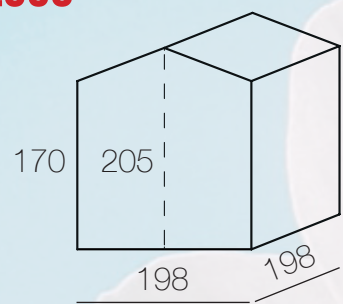

MARCELLA

PORTA 60X150 MM
PAV. OSB 12 MM
TETTO OSB 12 MM

€599,00

COD. 62316

CAPALBIO

PORTA 71X170 MM
RADICE POSA INCLUSA
TETTO OSB 12 MM
PAVIMENTO ESCLUSO

€798,00

COD. 62198