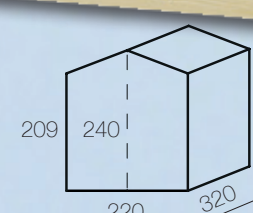

FLOWER PROFESSIONAL

€ 2.499,00

PORTA SINGOLA + FINESTRA COD. 62321

€ 2.699,00

PORTA SINGOLA + FINESTRA COD. 62322

€ 2.339,00

PORTA DOPPIA COD. 62364

€ 2.399,00