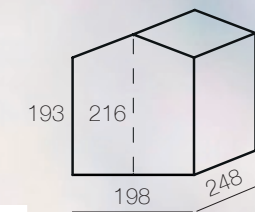

€ 1.289,00

PORTA DOPPIA COD. 62172