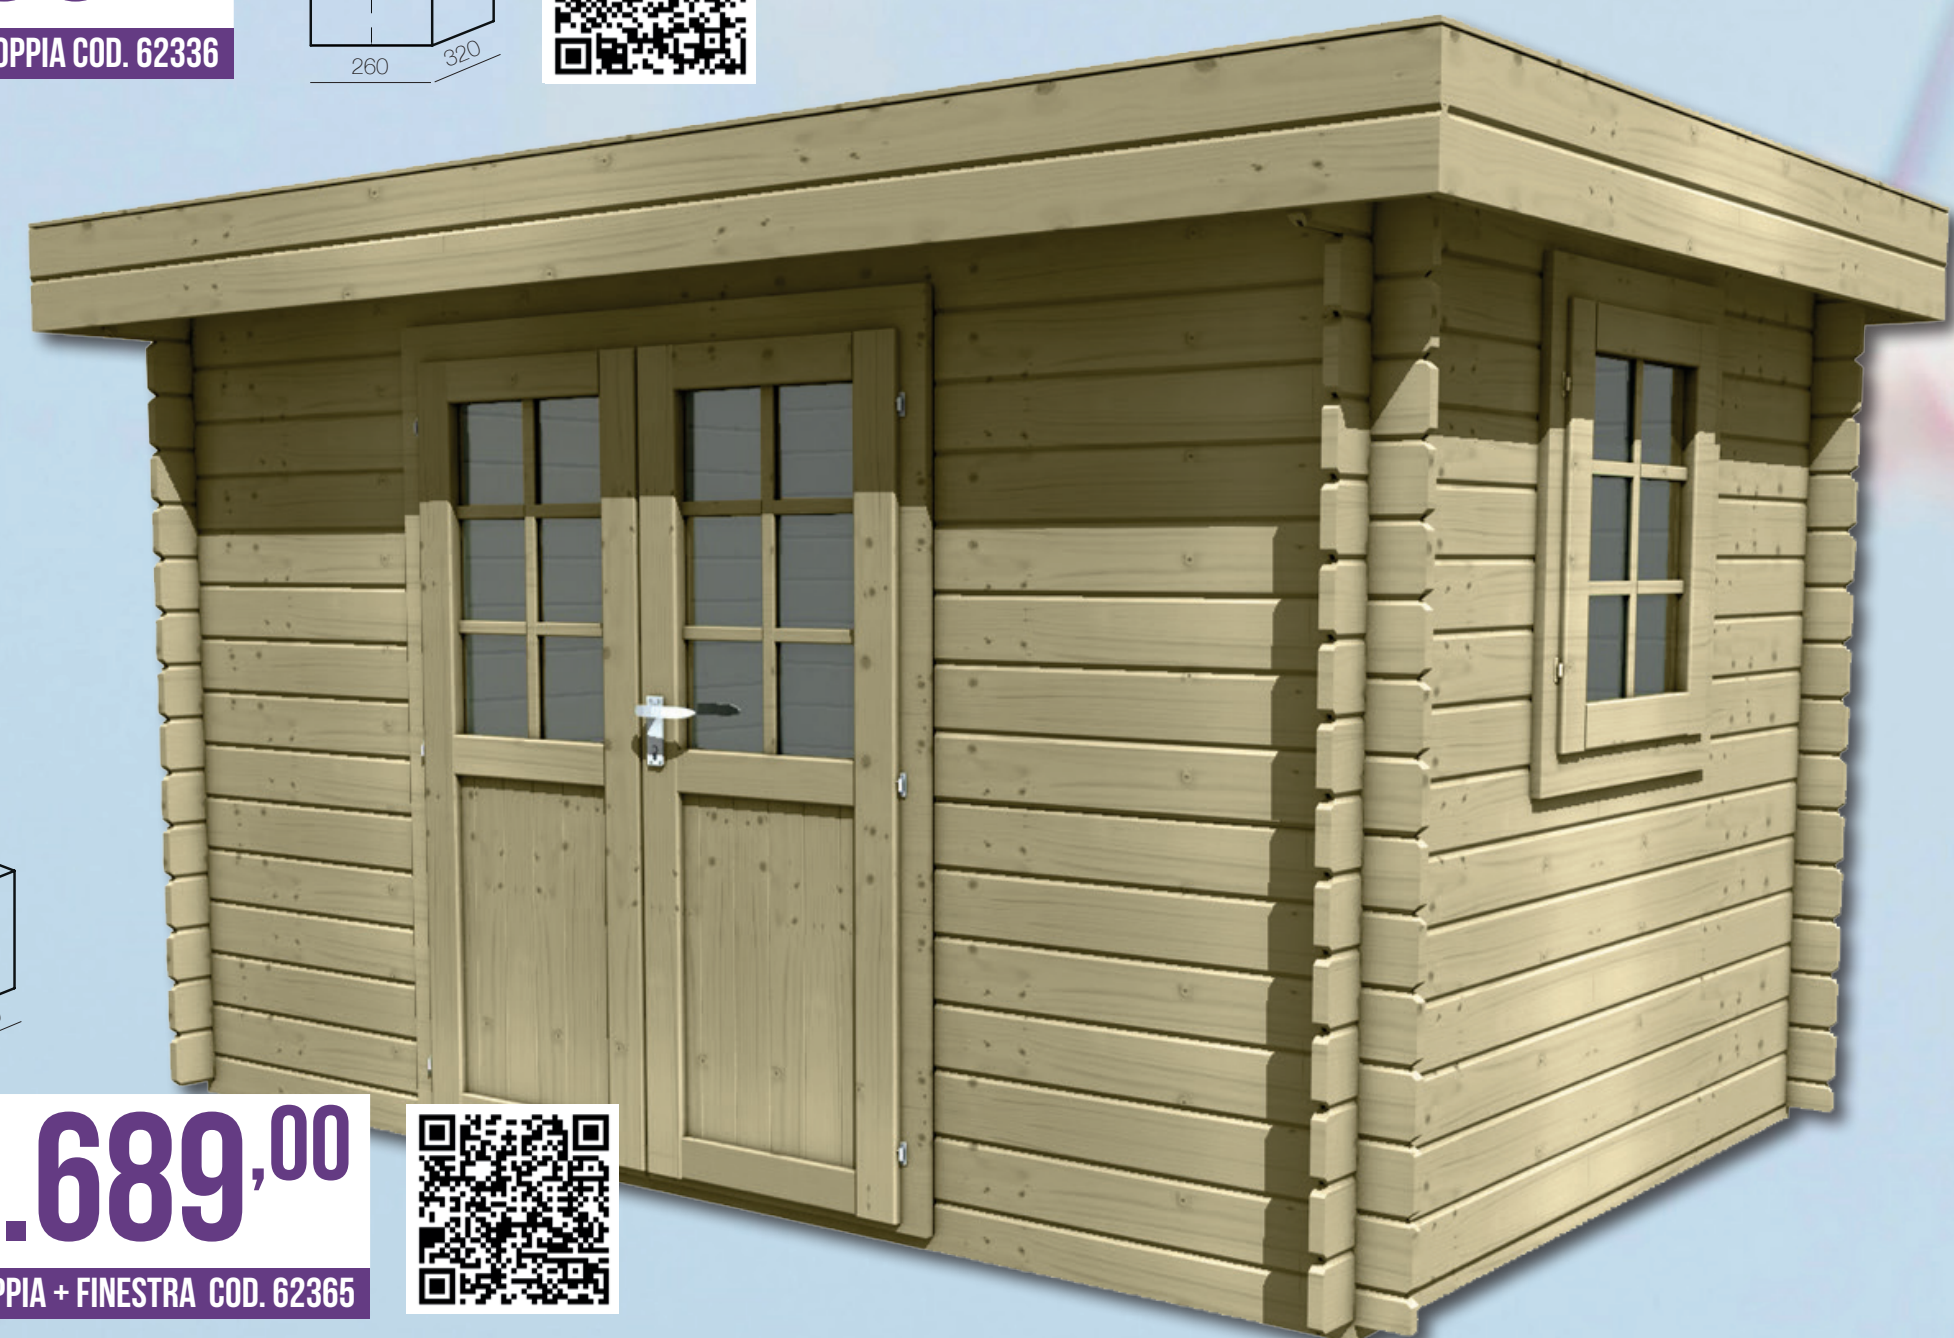

FLOWER PROFESSIONAL

€ 2.499,00

PORTA SINGOLA + FINESTRA COD. 62321

€ 2.699,00

PORTA SINGOLA + FINESTRA COD. 62322

€ 2.339,00

PORTA DOPPIA COD. 62364

€ 2.399,00

PORTA DOPPIA COD. 62323

€ 2.589,00

PORTA DOPPIA COD. 62336

€ 3.569,00

PORTA DOPPIA + FINESTRA COD. 62324

€ 2.689,00

PORTA DOPPIA + FINESTRA COD. 62365

BH: costruzione blockhaus e/o modifichie