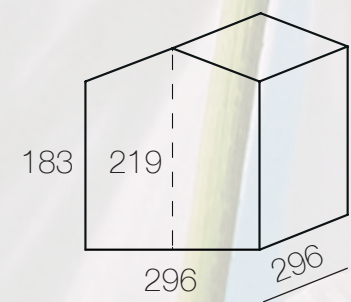

FIAMMA

PORTA 124X187 MM
RADICE POSA INCLUSA
TETTO IN FIBRA DI LEGNO
PAVIMENTO ESCLUSO

€999,00

COD. 62449

VILMA

PORTA 80X168 MM
PAVIMENTO PERLINA 16 MM
TETTO PERLINA 19 MM

€1.239,00

COD. 62409

ELENA

PORTA DOPPIA 145X172 MM
PAVIMENTO OSB 12 MM
TETTO PERLINA 16 MM

€1.919,00

COD. 62269

LIONE VIENNA DUBLINO

PORTA SINGOLA 76X178 MM
RADICE DI PORTA INCLUSA
TETTO PERLINA 16 MM
PAVIMENTO ESCLUSO

€2.289,00