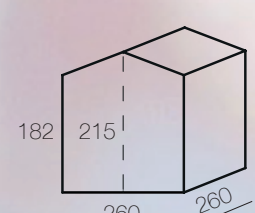

ALCE

LIVING

PROMOZIONE VALIDA

DAL 01/03/2023
AL 30/09/2023*

REGIS

€ 1.039,00

PORTA SINGOLA COD. 62154

€ 1.289,00

PORTA DOPPIA COD. 62172

€ 1.429,00

PORTA DOPPIA COD. 62168

VIOLA

€ 1.629,00

PORTA DOPPIA COD. 62182

€ 1.819,00

PORTA DOPPIA COD. 62183

€ 4.890,00

GARAGE COD. 62369

€ 1.999,00

PORTA DOPPIA COD. 62184

€ 2.159,00

PORTA DOPPIA COD. 62187

€ 3.790,00

GARAGE SENZA BASCULANTE COD. 62506

FLOWER PROFESSIONAL

€ 2.499,00

PORTA SINGOLA + FINESTRA COD. 62321

€ 2.699,00

PORTA SINGOLA + FINESTRA COD. 62322

€ 2.339,00

PORTA DOPPIA COD. 62364

€ 2.399,00

PORTA DOPPIA COD. 62323

€ 2.589,00

PORTA DOPPIA COD. 62336

€ 3.569,00

PORTA DOPPIA + FINESTRA COD. 62324

€ 2.689,00

PORTA DOPPIA + FINESTRA COD. 62365

BH: costruzione blockhaus e/o modifichie

* Salvo deroghe e/o modifichie

SONO AMMESSE TOLLERANZE SUGLI SPESSORI DEI MATERIALI INDICATI DI +/- 2 MM

Le casette sono tutte in kit di montaggio, comprensive di guaina ardesiata di copertura e di pavimento • Iva inclusa • Trasporto e montaggio esclusi

Alce S.r.l. Via Bosa, 9 - Luzzara (RE) - Tel. 0522 976798 - Fax 0522 979850
info@alceweb.com - www.alceweb.com

CONTROLLA LA DISPONIBILITÀ

Clickando sul codice QR avrai maggiori informazioni sulla casetta

Poster Classic