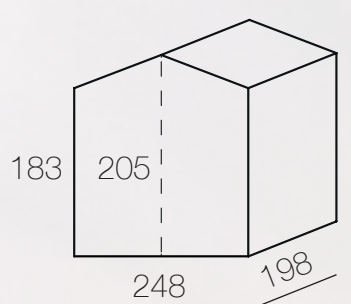

VILMA

PORTA 80X168 MM
PAVIMENTO PERLINA 16 MM
TETTO PERLINA 19 MM