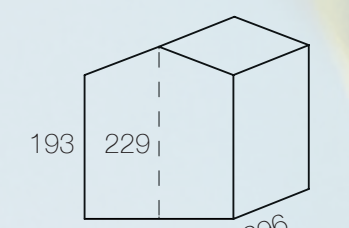

ELENA

PORTA DOPPIA 145X172 MM
PAVIMENTO OSB 12 MM
TETTO PERLINA 16 MM

€1.919,00

COD. 62269

LIONE VIENNA DUBLINO

PORTA SINGOLA 76X178 MM
RADICE DI PORTA INCLUSA
TETTO PERLINA 16 MM
PAVIMENTO ESCLUSO

€2.289,00