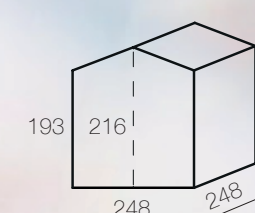

€ 1.429,00

PORTA DOPPIA COD. 62168