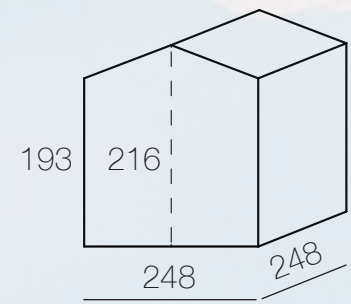

OSLO

PORTA 126X178 MM
RADICE POSA INCLUSA
TETTO PERLINA 19 MM
PAVIMENTO ESCLUSO