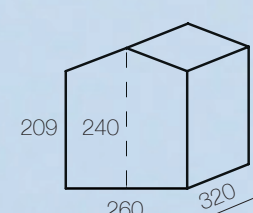

€ 2.589,00

PORTA DOPPIA COD. 62336

€ 3.569,00

PORTA DOPPIA + FINESTRA COD. 62324